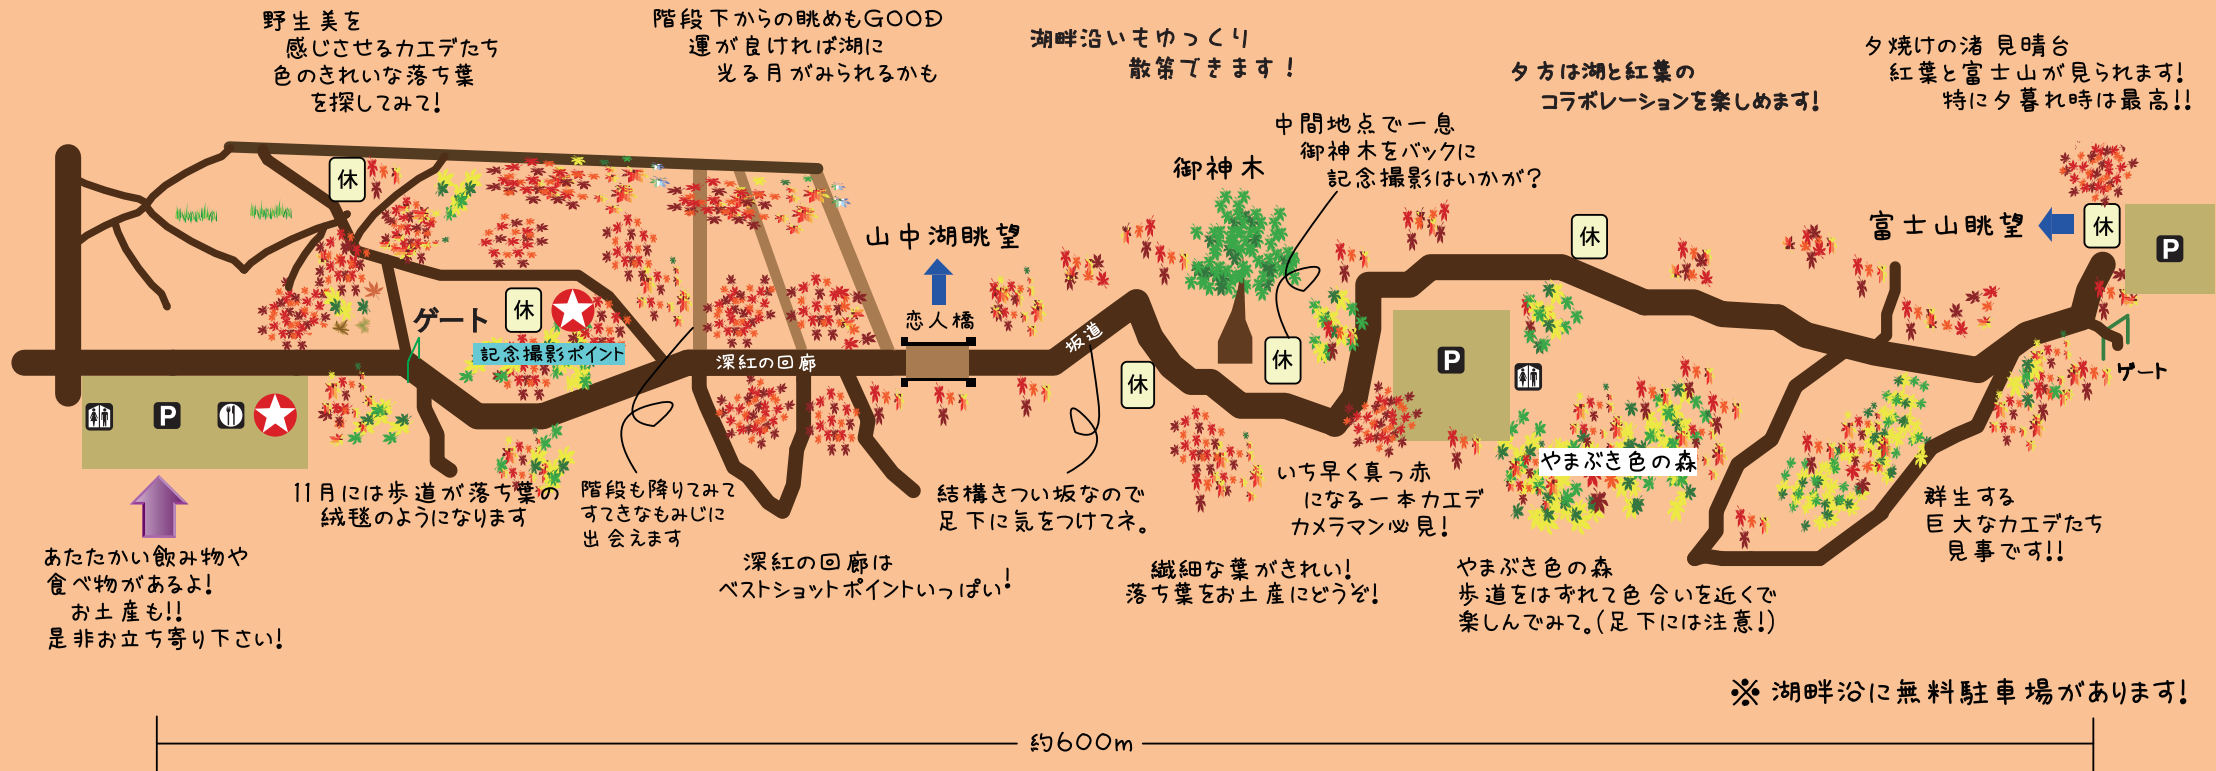

山中湖夕焼けの渚 紅葉まつり MAP

🌸 行きと帰りでは景色が違って観えます。往復1200mの回廊で心も体も癒して下さい! 🌸

山中湖「夕焼けの渚・紅葉まつり」 入場無料

10月27日(金)~11月12日(日) 点灯時間 午後4時30分~午後9時まで